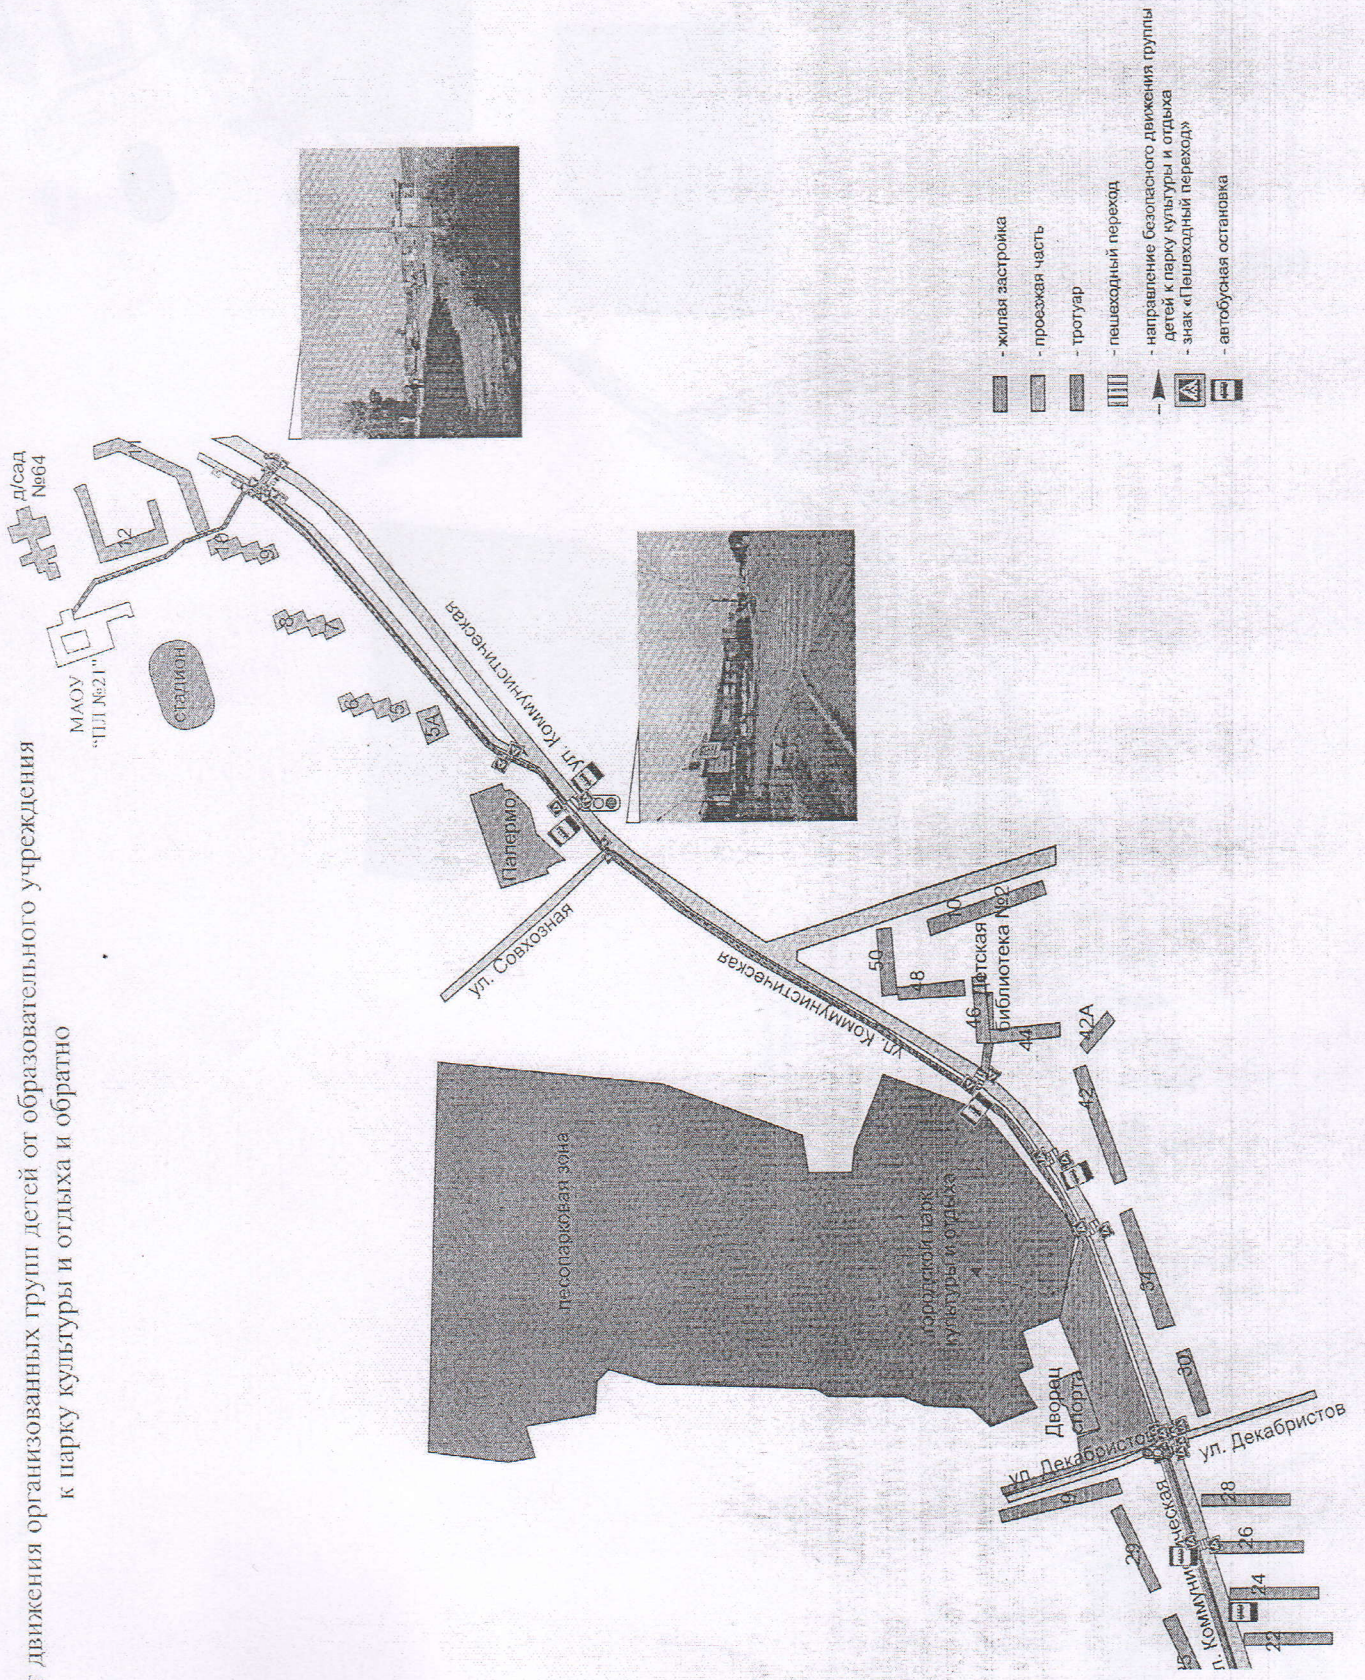

Маршрут движения организованных групп детей от образовательного учреждения к парку культуры и отдыха и обратно