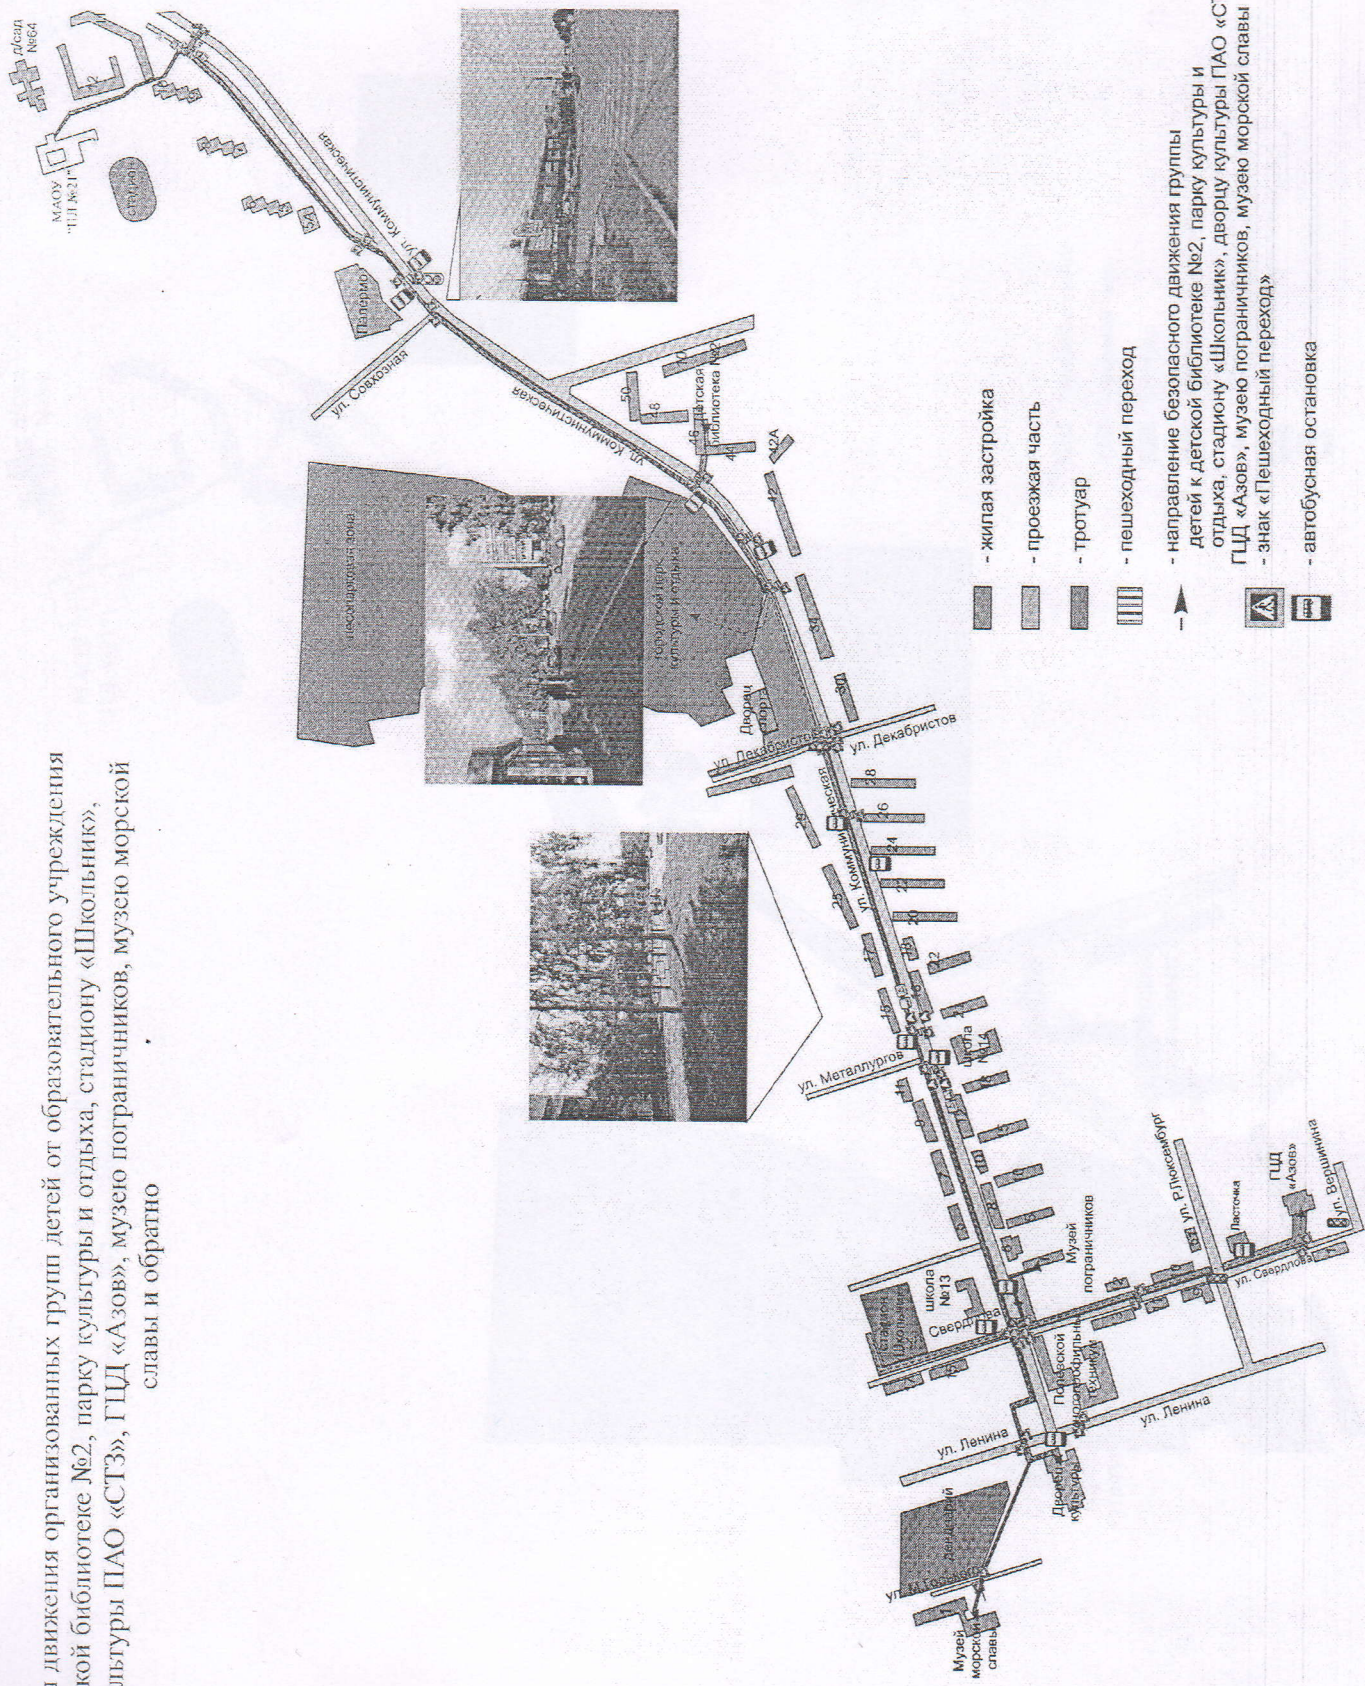

Маршруты движения организованных групп детей от образовательного учреждения к детской библиотеке №2, парку культуры и отдыха, стадиону «Школьник», двору культуры ПАО «СТЗ», ГЦД «Азов», музею пограничников, музеем морской славы и обратно