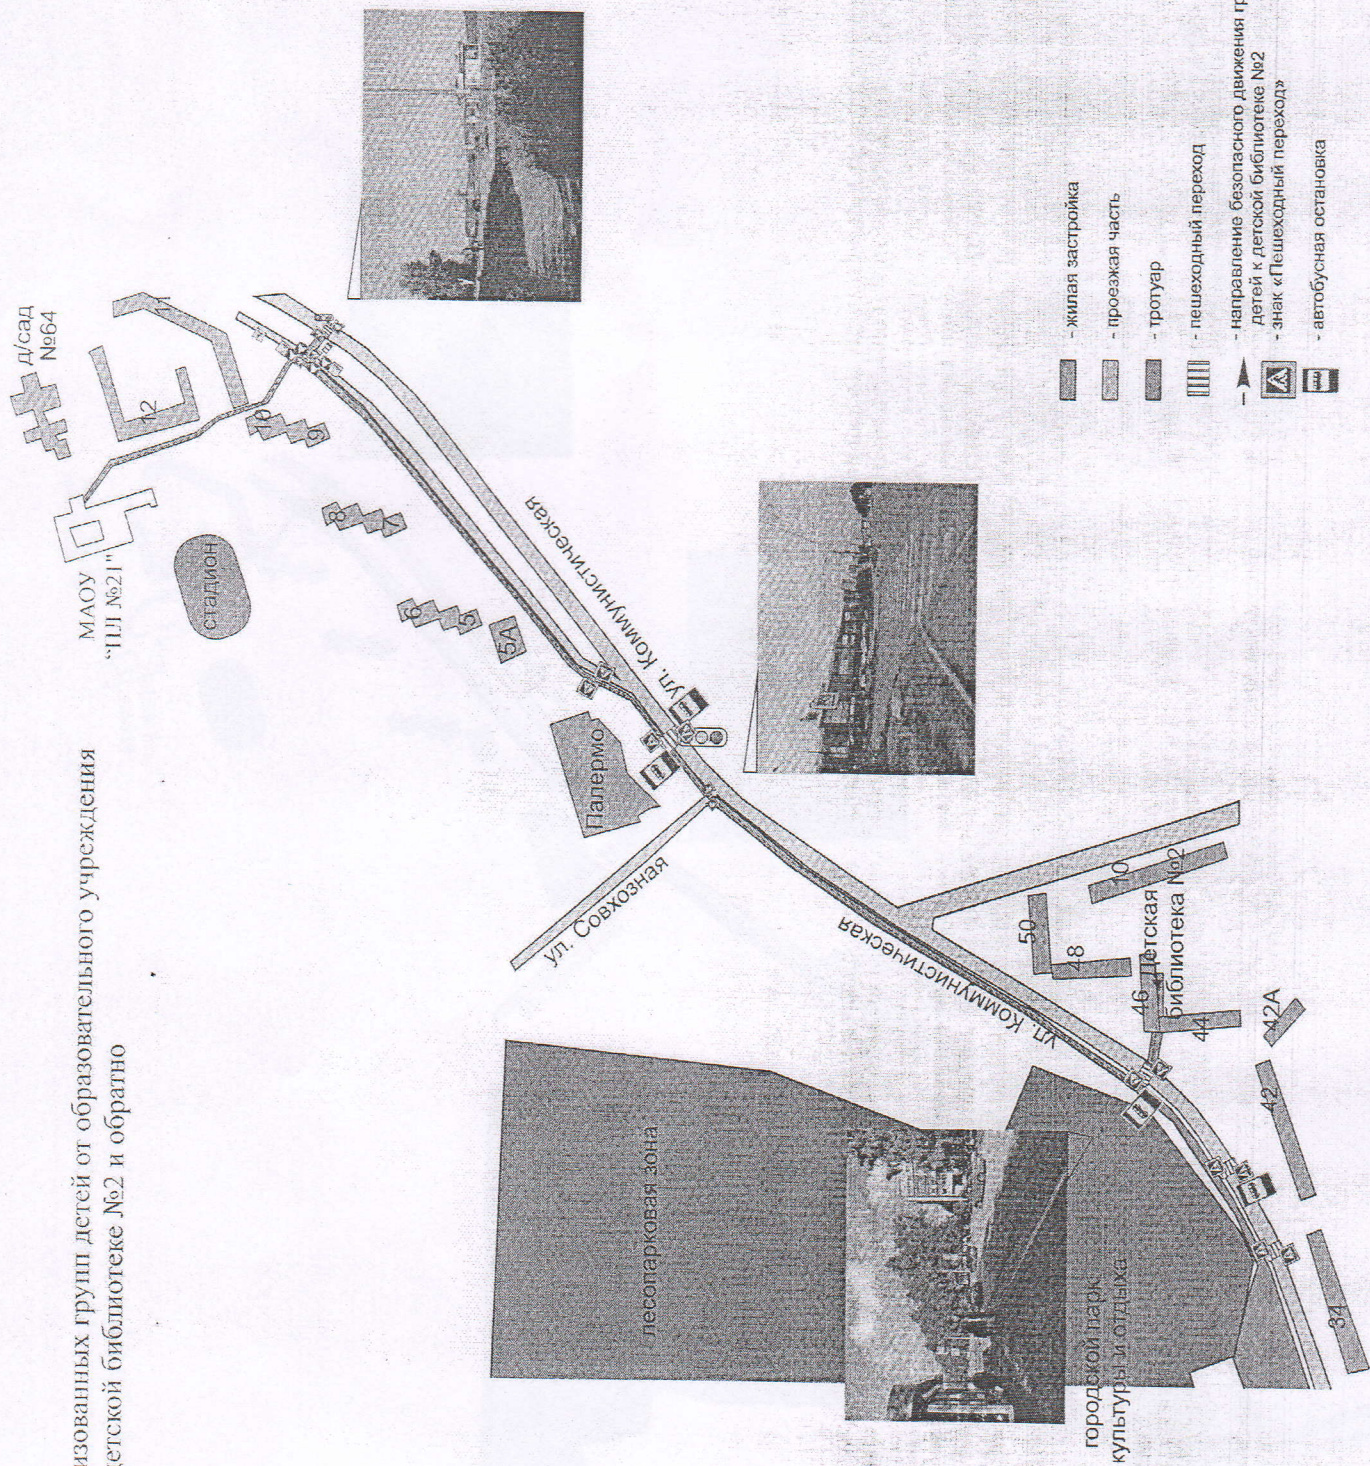

Маршрут движения организованных групп детей от образовательного учреждения
к детской библиотеке №2 и обратно