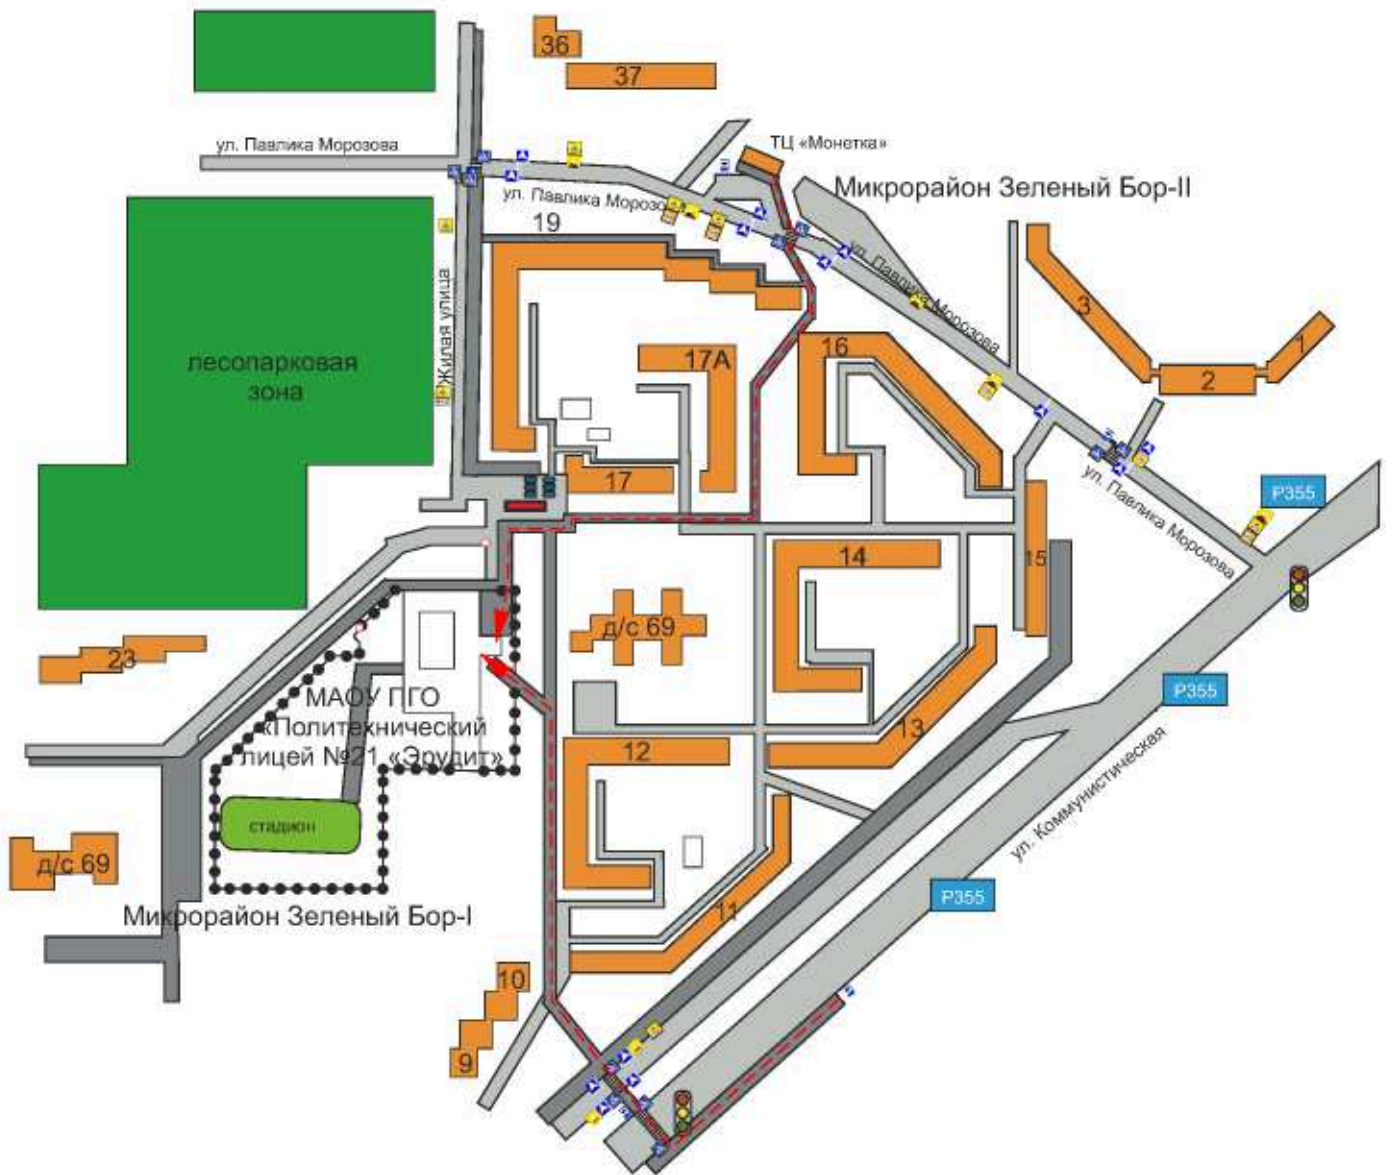

**Схема передвижения инвалидов и маломобильных групп населения
от остановки и до МАОУ ПГО «Политехнический лицей №21 «Эрудит»**

- жилая застройка

- проезжая часть

- тротуар

- пешеходный переход

- знак «Автобусная остановка»

- знак «Пешеходный переход»

- знак «Движение запрещено»

- знаки «Ограничение максимальной скорости»

- маршрут движения инвалидов и МГН от остановки и до ОУ

- место посадки (высадки) детей

- стоянка транспортных средств

- знак «Внимание, дети!»

- знак «Искусственная неровность»

- дорожная разметка «Искусственная неровность»

План передвижения и эвакуации МГН и инвалидов по 1-му этажу МАОУ ПГО «Политехнический лицей №21 «Эрудит»

Направления движения к выходу

-  - к основному эвакуационному выходу
-  - к запасному эвакуационному выходу
-  - пути передвижения маломобильных групп населения (МГН) и инвалидов

-  - огнетушитель
-  - телефон
-  - место размещения пож. оборудования
-  - аптечка первой мед. помощи