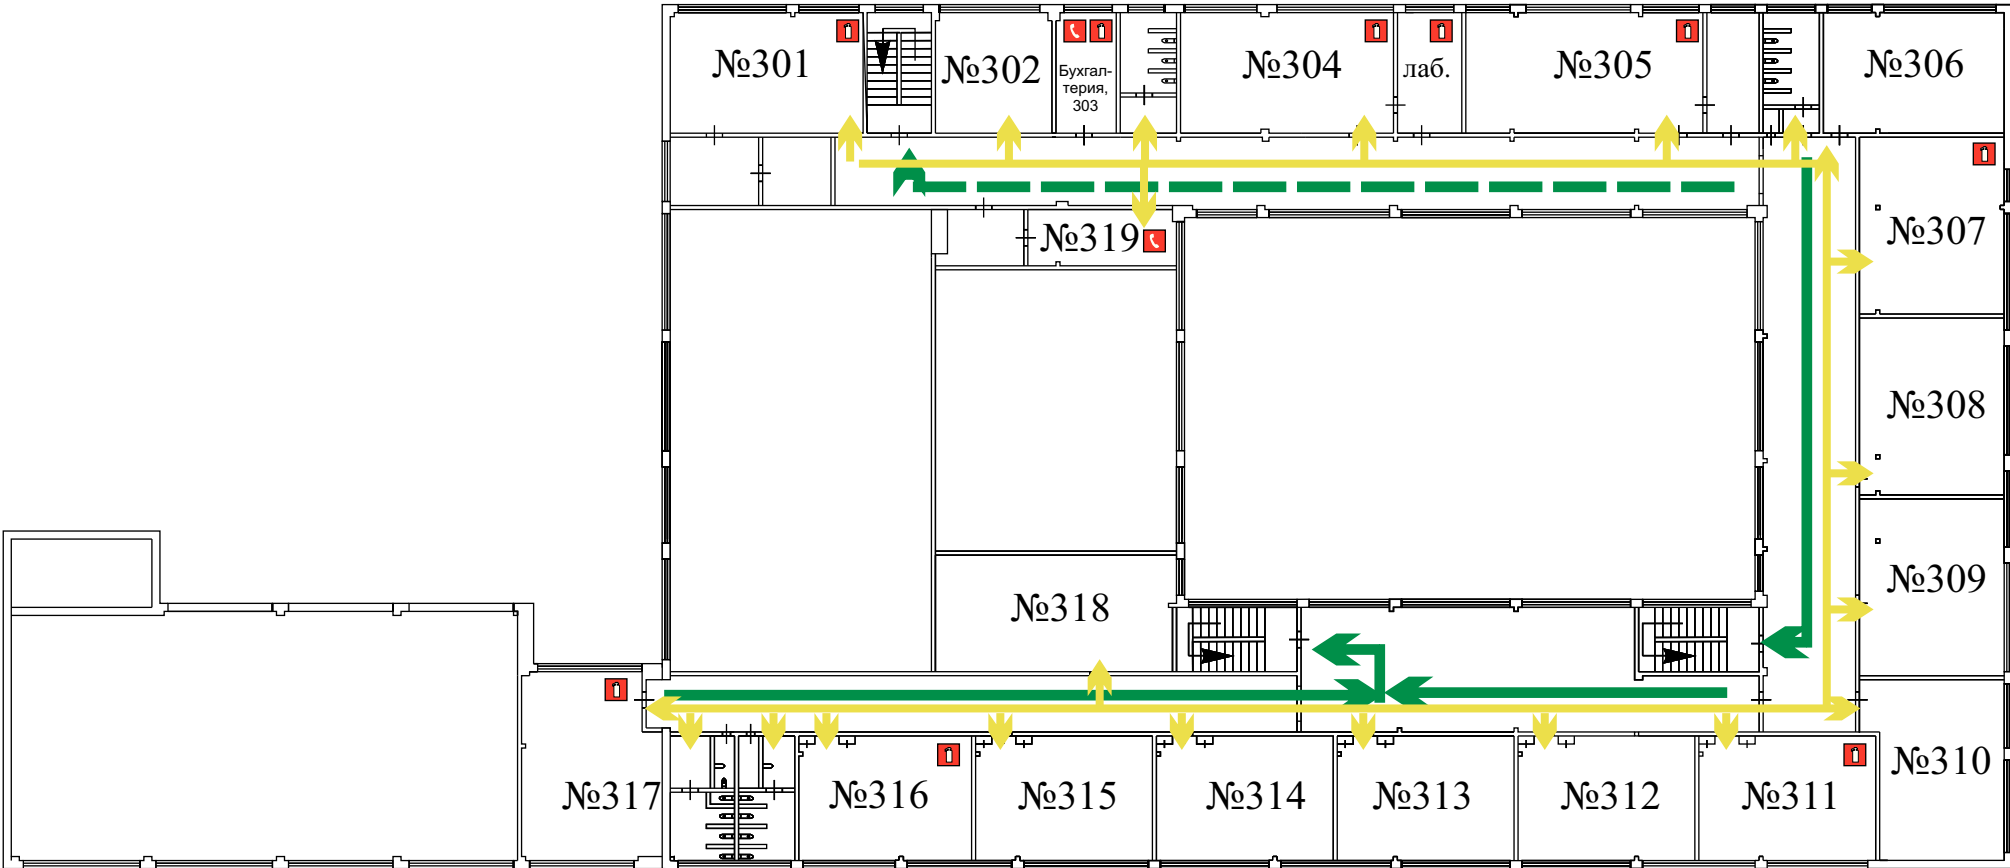

План передвижения и эвакуации МГН и инвалидов по 3-му этажу МАОУ ПГО «Политехнический лицей №21 «Эрудит»

Направления движения к выходу

- к основному эвакуационному выходу
- к запасному эвакуационному выходу
- пути передвижения маломобильных групп населения (МГН) и инвалидов

- огнетушитель
- телефон
- место размещения пож. оборудования
- аптечка первой мед. помощи