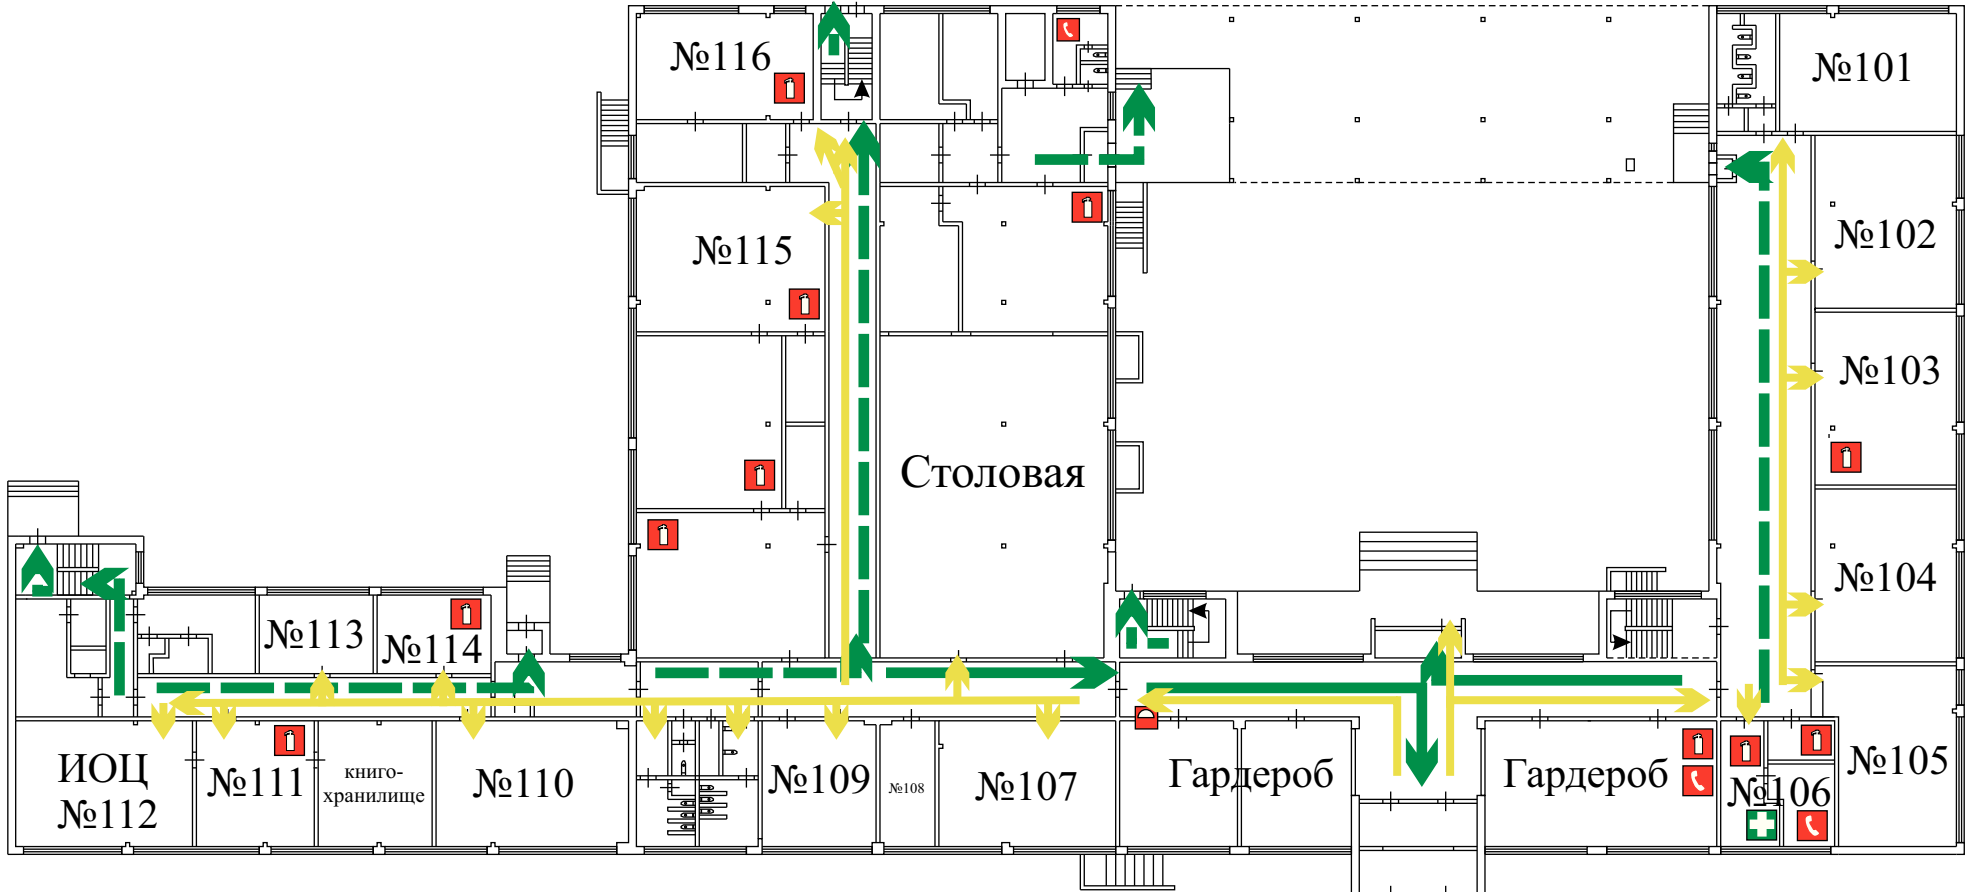

- знак «Пешеходный переход»

- знак «Движение запрещено»

- знаки «Ограничение максимальной скорости»

- маршрут движения инвалидов и МГН от остановки и до ОУ

- место посадки (высадки) детей

- стоянка транспортных средств

- знак «Внимание, дети!»

- знак «Искусственная неровность»

- дорожная разметка «Искусственная неровность»

План передвижения и эвакуации МГН и инвалидов по 1-му этажу МАОУ ПГО «Политехнический лицей №21 «Эрудит»